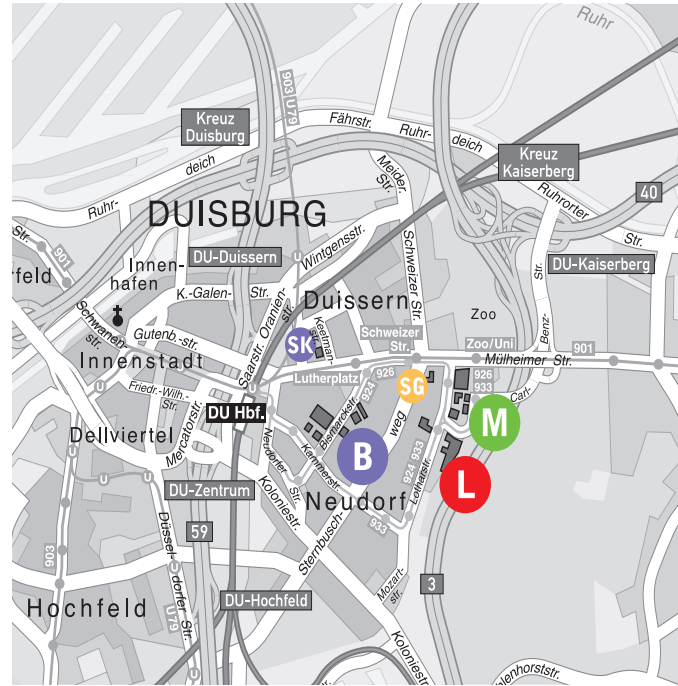

Anfahrtswege

Campus Duisburg, M-Bereich

Anfahrt mit öffentlichen Verkehrsmitteln:

- Straßenbahn-Linie 901 bis Haltestelle „Zoo/Uni“
- Bus-Linien 924, 926 bis Haltestelle „Uni-Nord“
- Bus-Linie 924, 933 bis Haltestelle „Universität“

Anfahrt mit dem PKW:

- A2 / A3 / A40 bis zur Abfahrt Duisburg-Kaiserberg, links in die Carl-Benz-Straße einbiegen, der Straße folgen bis zum Parkplatzbereich Universität (Bereich M und L)
- A59 bis zur Abfahrt Duisburg-Mitte, Koloniestraße, links in die Mozartstraße einbiegen, links in die Lotharstraße einbiegen, der Straße folgen bis zur Universität (Bereich L)