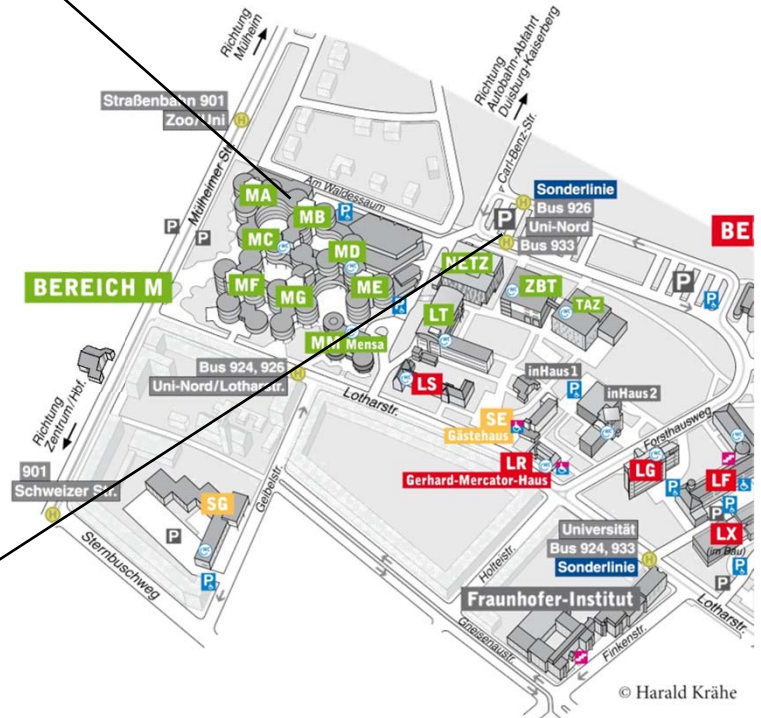

Anfahrtsbeschreibung

UNIVERSITÄT
DUISBURG
ESSEN

Offen im Denken

Lehrstuhl für Mechanik und Robotik

Prof. Kecskeméthy: Raum MB 269
Tel. 0203-379/3344

Prof. Kowalczyk: Raum MB 263
Tel. 0203-379/3342

Sekretariat: Raum MB 268
Tel. 0203-379/3343

Adresse

Universität Duisburg-Essen
Lehrstuhl für Mechanik und Robotik
Lotharstraße 1
47057 Duisburg

Navi: Carl-Benz-Straße 201, 47057 Duisburg

Anreise

Mit dem Auto

Autobahn A40 oder A3, Abfahrt Duisburg-Kaiserberg
Parkplatz: an Carl-Benz-Straße 201, 47057 Duisburg

Mit dem Zug

Fernbahnhof: Duisburg Hauptbahnhof

Haltestellen ÖPNV:

- Duisburg Zoo/Uni (U-Bahn 901)
- Duisburg Uni-Nord (Bus 933, 926)
- Duisburg Uni-Nord / Lotharstraße (Bus 924, 926)

Fahrpläne: www.fahrplanauskunft.de

Mit dem Flugzeug

Flughafen: Düsseldorf (DUS) oder Köln/Bonn (CGN)

Ab Flughafen: Weiterreise mit Zug (s.o.) oder Taxi