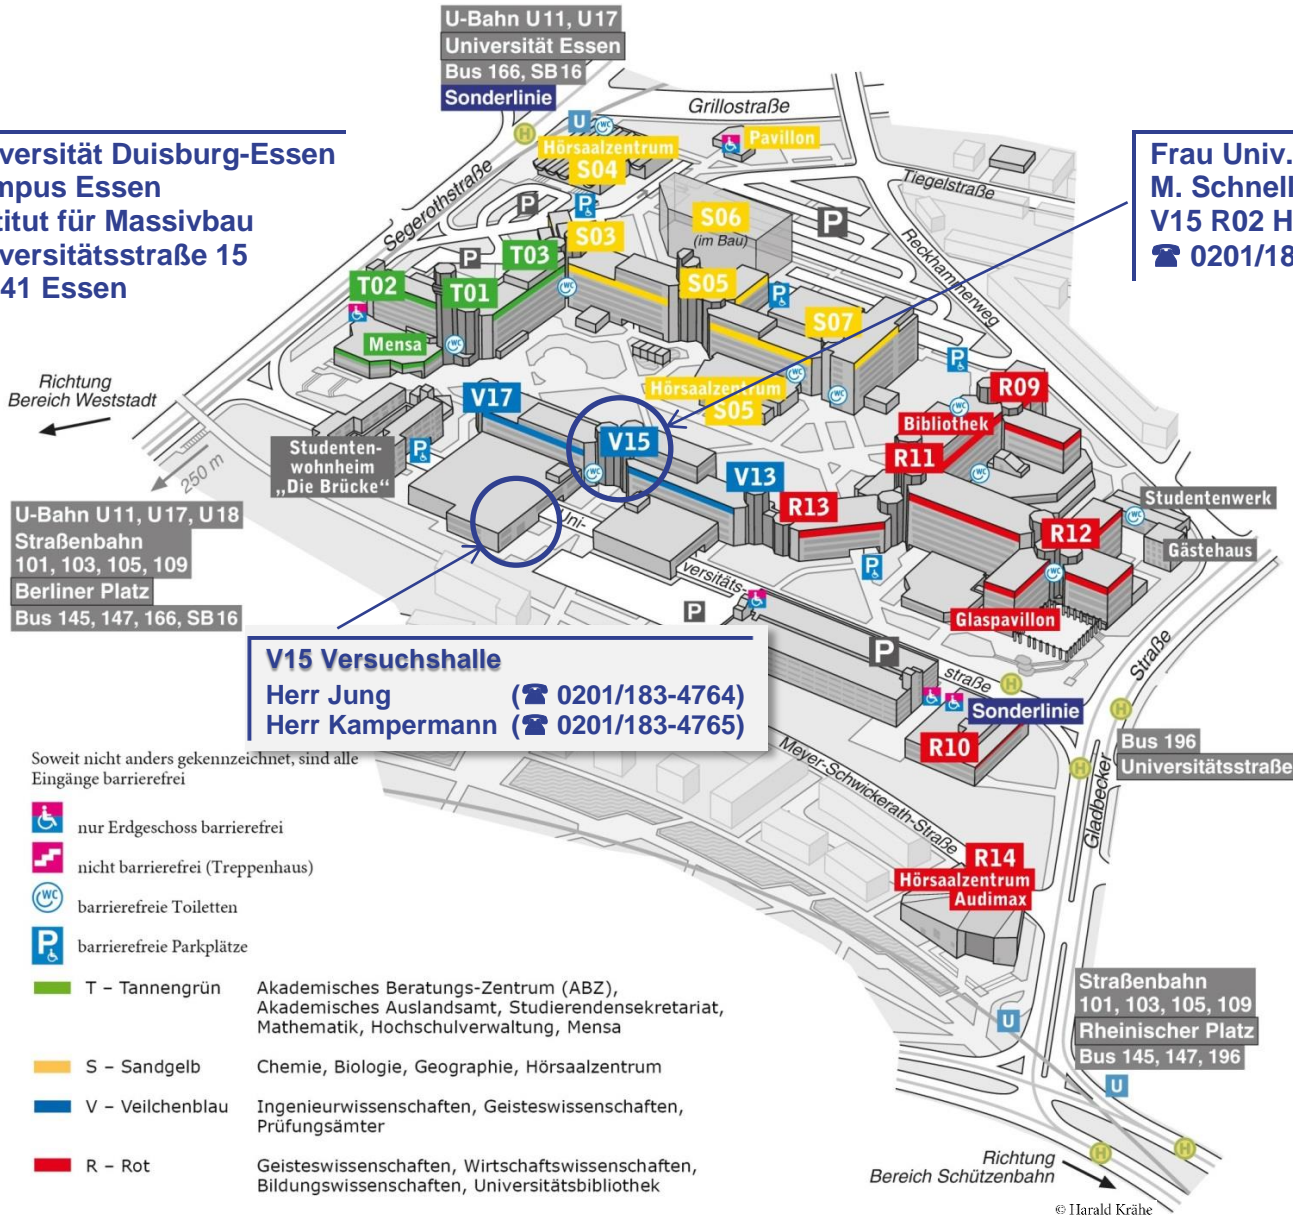

**Universität Duisburg-Essen  
Campus Essen  
Institut für Massivbau  
Universitätsstraße 15  
45141 Essen**

**Frau Univ.-Prof. Dr.-Ing.  
M. Schnellenbach-Held  
V15 R02 H17  
☎ 0201/183-2767**

Richtung Bereich Weststadt

U-Bahn U11, U17, U18  
Straßenbahn 101, 103, 105, 109  
Berliner Platz  
Bus 145, 147, 166, SB 16

**V15 Versuchshalle**  
Herr Jung (☎ 0201/183-4764)  
Herr Kampermann (☎ 0201/183-4765)

Soweit nicht anders gekennzeichnet, sind alle Eingänge barrierefrei

Straßenbahn 101, 103, 105, 109  
Rheinischer Platz  
Bus 145, 147, 196

Richtung Bereich Schützenbahn